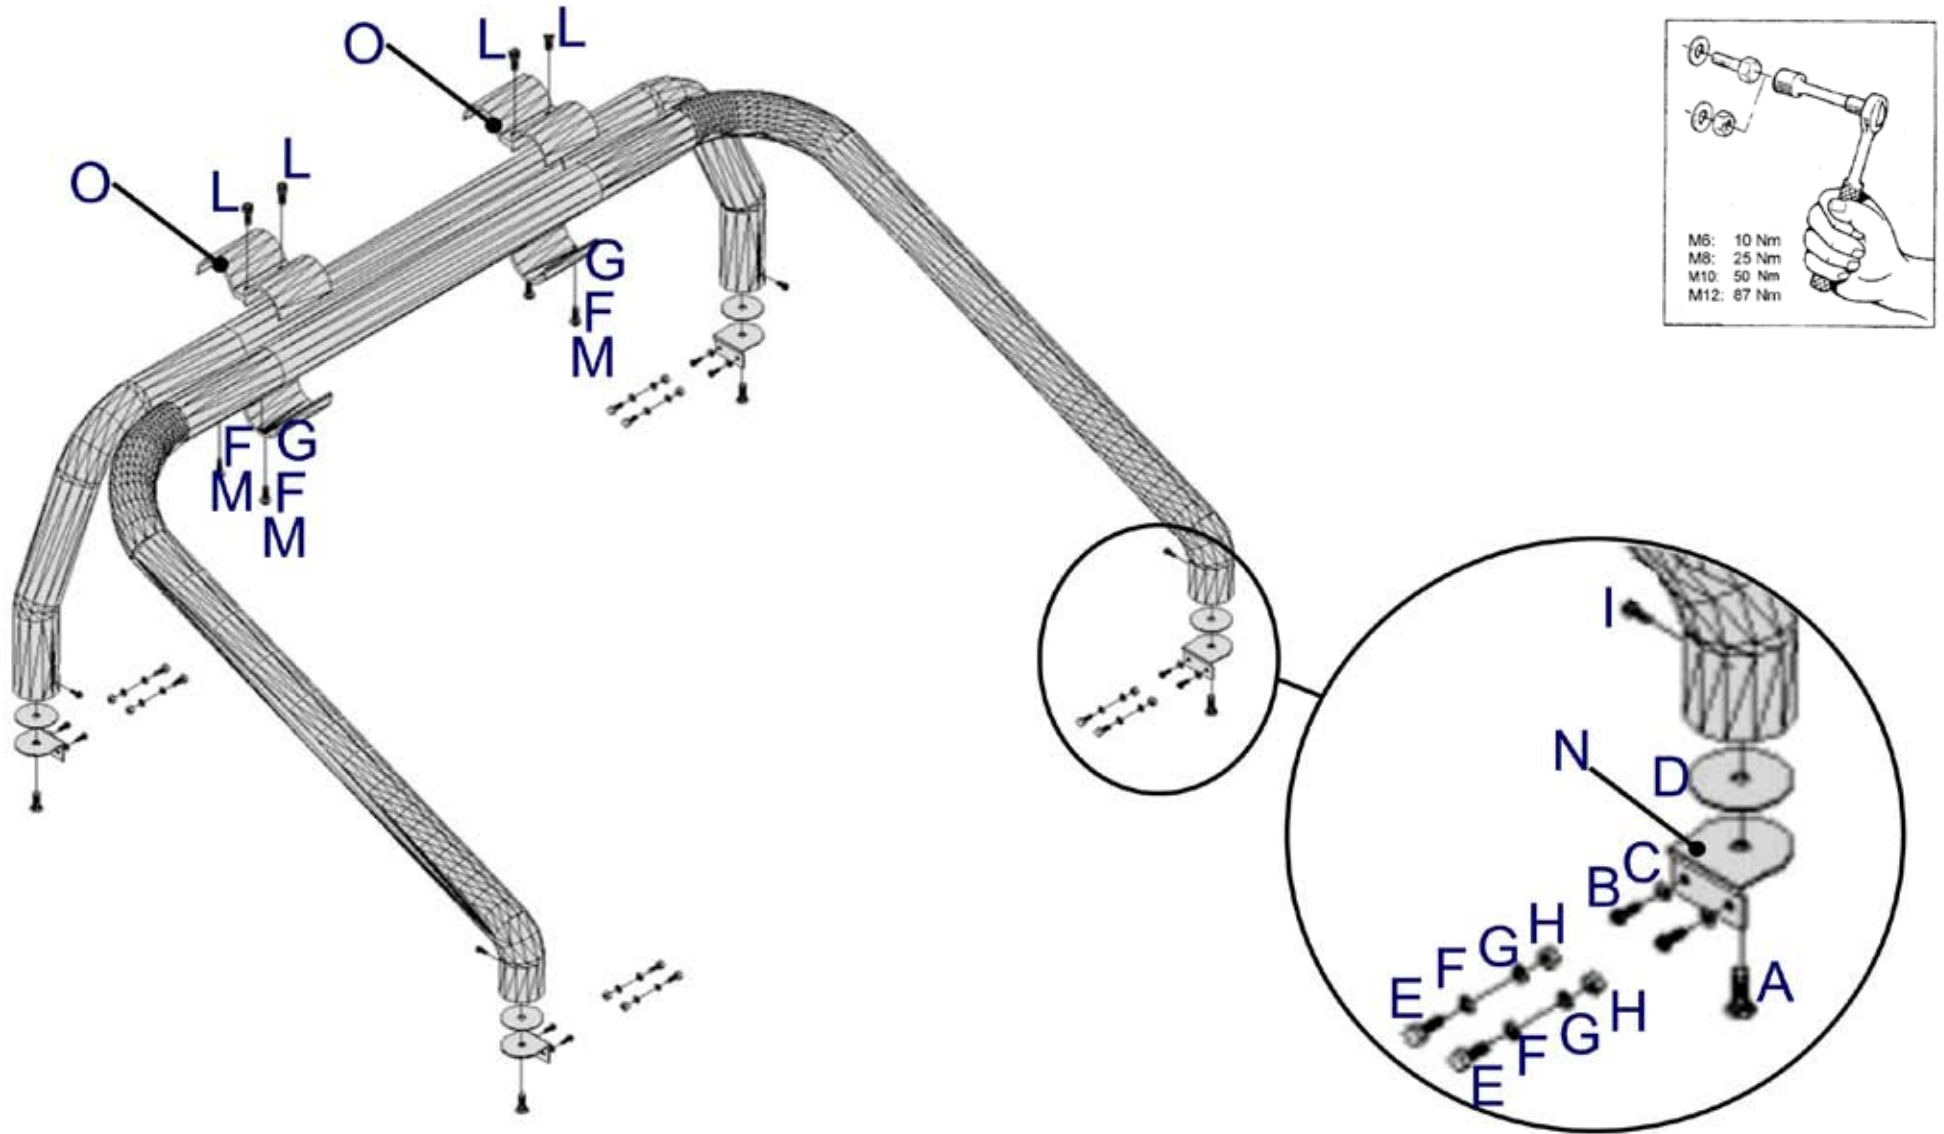

MISUTONIDA *italian style* **4x4** *accessories*

90 Min.

GB

STAINLESS STEEL ROLL BAR ON
TONNEAU 2 PIPES

ITA

**ROLL BAR SPONDE IN ACCIAIO
INOX 2 TUBI**

FR

**ROLL BAR SUR LE BORD DE LA
BENNE EN ACCIER INOX 2 TUBES**

Part List
 Lista della bulloneria
 Liste des pièces

A  TSPEI M10X25 x 4	B  PARKER M6X25 x 8	C  Plastic Ø 6 Plastica Plastique x 8	D  VIPLA Ø80 Plastic Plastica Plastique x 4	E  TE M8X20 x 8
F  Ø 8 x 12	G  Ø 8 x 12	H  M8 x 8	I  Plastic M10X25 Plastica Plastique x 10	L  T C E I M10X25 x 4
M  T B C E I M8X25 x 4	N  MIT bracket Staffe MIT Etriers MIT x4	O RLB Ø76 x 2	Cappelletti M8 x 8	
			<i>lubricate the set of bolts supplied before tightening them</i>	 <i>Si consiglia di lubrificare la bulloneria in dotazione prima del serraggio</i>
			<i>Lubrifier la boulonnerie fournie avant de la serrer</i>	

USE DETAILS B AND C WHEN THE CAR FITS A PLASTIC BED LINER
 USE E,F,G AND H WHEN THE CAR DOESN'T FIT A PLASTIC BED LINER

**UTILIZZARE B e C QUANDO IL VEICOLO E' DOTATO DI VASCA COPRICASSONE IN PLASTICA
 UTILIZZARE E,F,G e H QUANDO IL VEICOLO NON E' DOTATO DI**